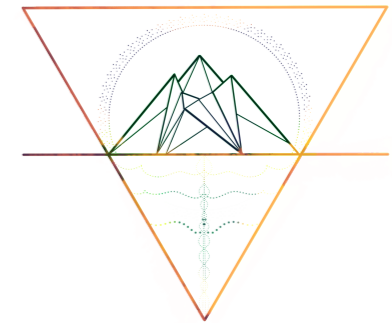

Grimoire : Fiche #1

LES 4 ÉLÉMENTS

Symboles & Interprétations

AIR

EST

QUALITÉS ÉLÉMENTALES : CHAUD & HUMIDITÉ

- ◆ Communication
- ◆ Échanges
- ◆ Intellectualité
- ◆ Vivacité
- ◆ Distraction
- ◆ Instabilité
- ◆ Légèreté
- ◆ Superficialité

TERRE

NORD

QUALITÉS ÉLÉMENTALES : FROID & SÉCHERESSE

- ◆ Persévérance
- ◆ Prudence
- ◆ Stabilité
- ◆ Rationalité
- ◆ Froideur
- ◆ Fureur
- ◆ Sécurité
- ◆ Sensualité

EAU

OUEST

QUALITÉS ÉLÉMENTALES : FROID & HUMIDITÉ

- ◆ Créativité
- ◆ Empathie
- ◆ Émotions
- ◆ Intuition
- ◆ Irrationalité
- ◆ Hypersensibilité
- ◆ Perfidie
- ◆ Vulnérabilité

FEU

SUD

QUALITÉS ÉLÉMENTALES : CHALEUR & SÉCHERESSE

- ◆ Ambition
- ◆ Force
- ◆ Énergie
- ◆ Passion
- ◆ Agressivité
- ◆ Colère
- ◆ Domination
- ◆ Lucidité